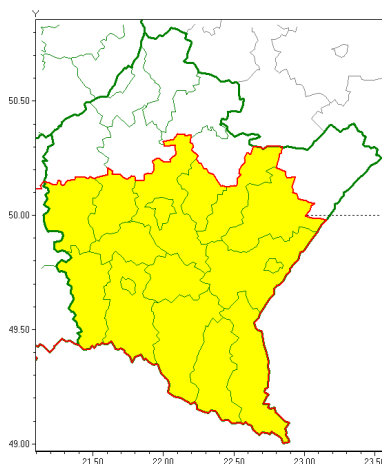

Zasięg ostrzeżeń w województwie

Intensywne opady deszczu  
2020-02-03 18:43

**WOJEWÓDZTWO PODKARPACKIE**  
**OSTRZEŻENIA METEOROLOGICZNE ZBIORCZO NR 23**  
**WYKAZ OBSZARÓW ZUJCIANYCH OSTRZEŻENIAMI**  
**o godz. 18:43 dnia 03.02.2020**

Zjawisko/Stopień zagrożenia	Intensywne opady deszczu/1
Obszar (w nawiasie numer ostrzeżenia dla powiatu)	powiaty: bieszczadzki(13), brzozowski(9), dębicki(8), jarosławski(9), jasielski(10), Krosno(10), krośnieński(10), leski(13), Łańcucki(9), przemyski(9), Przemyśl(9), przeworski(9), ropczycko-sędziszowski(8), rzeszowski(10), Rzeszów(10), sanocki(12), strzyżowski(9)
Ważność	od godz. 08:00 dnia 04.02.2020 do godz. 08:00 dnia 05.02.2020
Prawdopodobieństwo	80%
Przebieg	Prognozuje się wystąpienie opadów deszczu okresami o natężeniu umiarkowanym lub silnym. Prognozowana wysokość opadów za okres ważności Ostrzeżenia - miejscami od 30 mm do 45 mm. Opady deszczu przechodzą w opady deszczu ze śniegiem a na obszarach powyżej 700 m n.p.m. w opady śniegu.
SMS	IMGW-PIB OSTRZEŻENIA: DESZCZ/1 podkarpackie (17 powiatów) od 08:00/04.02 do 08:00/05.02.2020 30 mm do 45 mm. Dotyczy powiatów: bieszczadzki, brzozowski, dębicki, jarosławski, jasielski, Krosno, krośnieński, leski, Łańcucki, przemyski, Przemyśl, przeworski, ropczycko-sędziszowski, rzeszowski, Rzeszów, sanocki i strzyżowski.
RSO	Woj. podkarpackie (17 powiatów), IMGW-PIB wydał ostrzeżenie pierwszego stopnia o intensywnych opadach deszczu
Uwagi	Brak.
Dyrektor synoptyk IMGW-PIB	Alina Jasek-Kamińska