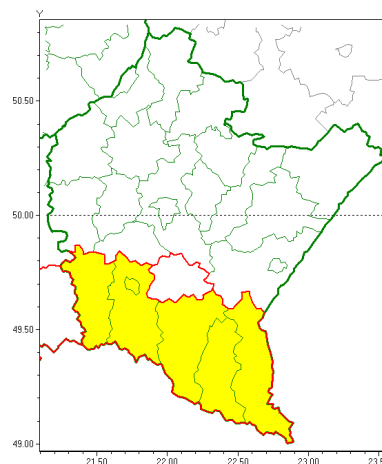

Zasięg ostrzeżeń w województwie

Oblodzenie
2020-02-07 13:25

Silny mróz
2020-02-07 13:25

WOJEWÓDZTWO PODKARPACKIE
OSTRZEŻENIA METEOROLOGICZNE ZBIORCZO NR 29
WYKAZ OBSZARÓW ZUCIANYCH OSTRZEŻENIAMI
o godz. 13:25 dnia 07.02.2020

Zjawisko/Stopień zagrożenia	Silny mróz/1
Obszar (w nawiasie numer ostrzeżenia dla powiatu)	powiaty: bieszczadzki(18), jasielski(15), Krosno(14), krośnieński(15), leski(18), sanocki(17)
Ważność	od godz. 21:00 dnia 07.02.2020 do godz. 09:00 dnia 08.02.2020
Prawdopodobieństwo	80%
Przebieg	Prognozuje się temperatury minimalne w nocy miejscami od -16°C do -13°C. Wiatr o średniej prędkości od 4 km/h do 14 km/h.
SMS	IMGW-PIB OSTRZEŻENIA: MRÓŻ/1 podkarpackie (6 powiatów) od 21:00/07.02 do 09:00/08.02.2020 temp. min -16 st, wiatr 14 km/h. Dotyczy powiatów: bieszczadzki, jasielski, Krosno, krośnieński, leski i sanocki.
RSO	Woj. podkarpackie (6 powiatów), IMGW-PIB wydał ostrzeżenie pierwszego stopnia o silnych mrozach
Uwagi	Brak.
Zjawisko/Stopień zagrożenia	Oblodzenie/1
Obszar (w nawiasie numer ostrzeżenia dla powiatu)	powiaty: bieszczadzki(17), brzozowski(12), jasielski(14), Krosno(13), krośnieński(14), leski(17), sanocki(16)
Ważność	od godz. 10:15 dnia 07.02.2020 do godz. 15:00 dnia 07.02.2020
Prawdopodobieństwo	80%