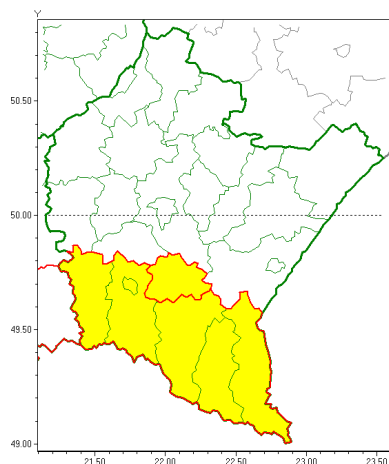

Zasięg ostrzeżeń w województwie

Oblodzenie
2020-02-07 13:25

Silny mróz
2020-02-07 13:25

WOJEWÓDZTWO PODKARPACKIE
OSTRZEŻENIA METEOROLOGICZNE ZBIORCZO NR 29
WYKAZ OBSZARÓW ZUCIANYCH OSTRZEŻENIAMI
o godz. 13:25 dnia 07.02.2020

Zjawisko/Stopień zagrożenia	Silny mróz/1
Obszar (w nawiasie numer ostrzeżenia dla powiatu)	powiaty: bieszczadzki(18), jasielski(15), Krosno(14), krośnieński(15), leski(18), sanocki(17)
Ważność	od godz. 21:00 dnia 07.02.2020 do godz. 09:00 dnia 08.02.2020
Prawdopodobieństwo	80%
Przebieg	Prognozuje się temperatury minimalne w nocy miejscami od -16°C do -13°C. Wiatr o średniej prędkości od 4 km/h do 14 km/h.
SMS	IMGW-PIB OSTRZEŻENIA: MRÓŻ/1 podkarpackie (6 powiatów) od 21:00/07.02 do 09:00/08.02.2020 temp. min -16 st, wiatr 14 km/h. Dotyczy powiatów: bieszczadzki, jasielski, Krosno, krośnieński, leski i sanocki.
RSO	Woj. podkarpackie (6 powiatów), IMGW-PIB wydał ostrzeżenie pierwszego stopnia o silnych mrozach
Uwagi	Brak.
Zjawisko/Stopień zagrożenia	Oblodzenie/1
Obszar (w nawiasie numer ostrzeżenia dla powiatu)	powiaty: bieszczadzki(17), brzozowski(12), jasielski(14), Krosno(13), krośnieński(14), leski(17), sanocki(16)
Ważność	od godz. 10:15 dnia 07.02.2020 do godz. 15:00 dnia 07.02.2020
Prawdopodobieństwo	80%